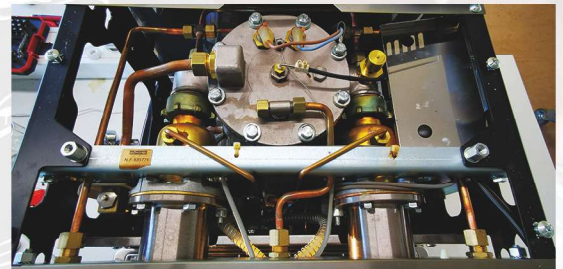

DIE BARISTAMACHER

Unser Angebot für B2B Kunden und Gastronomie

Verkauf + Reparaturservice für Gastronomie-Siebträgermaschinen

Zuverlässig. Schnell. Kompetent. – **dieBaristamacher**

Wenn die Espressomaschine in der Gastronomie ausfällt, steht oft mehr still als nur der Kaffee. Genau hier kommen wir – **dieBaristamacher** – ins Spiel.

Unser **spezialisierter Reparaturservice für professionelle Siebträgermaschinen** sorgt dafür, dass euer Betrieb schnell wieder läuft – zuverlässig, fachgerecht und mit Leidenschaft für guten Kaffee.

Unser Service für euch:

- **Abholung oder eigene Anlieferung** eurer Maschine – flexibel nach euren Bedürfnissen
- **Fachgerechte Reparatur** durch erfahrene Techniker mit über **19 Jahren Erfahrung**
- **Leihmaschinen** für die Zeit des Maschinenausfalls – damit ihr weiterhin euren Gästen perfekten Kaffee servieren könnt
- Schnelle Abwicklung & transparente Kommunikation, damit ihr immer wisst, wie es eurer Maschine gerade steht

Unser Ziel: **Eure Maschine läuft – und euer Kaffee fließt!**

Abverkauf einiger unserer Gastro - Espressomaschinen Lagerabverkauf für die Gastronomie !

Wir, dieBaristamacher, schaffen Platz –

und bieten Top-Kaffeemaschinen für den professionellen Einsatz zu attraktiven Konditionen.

- Sehr wenig genutzte Ausstellungsmaschinen
- Gebrauchte Gastronomie-Siebträgermaschinen in sehr gutem Zustand

Alle Maschinen wurden von uns geprüft, aufbereitet und technisch einwandfrei übergeben – verlässliche Technik für euren täglichen Gastro-Betrieb.- GGM 3 Gruppig gebraucht

- Nuova Simonelli Aurelia T3
- Gaggia La Reale
- Elektra Verve
- Elektra Verve Mini
- Rocket R58

Kommt vorbei, lasst euch fachlich beraten
und findet die passende Lösung für euren Betrieb.

eure dieBaristamacher

Eure

dieBaristamacher

Michi Nicolas und das Team kaffeeManicula - dieBaristamacher